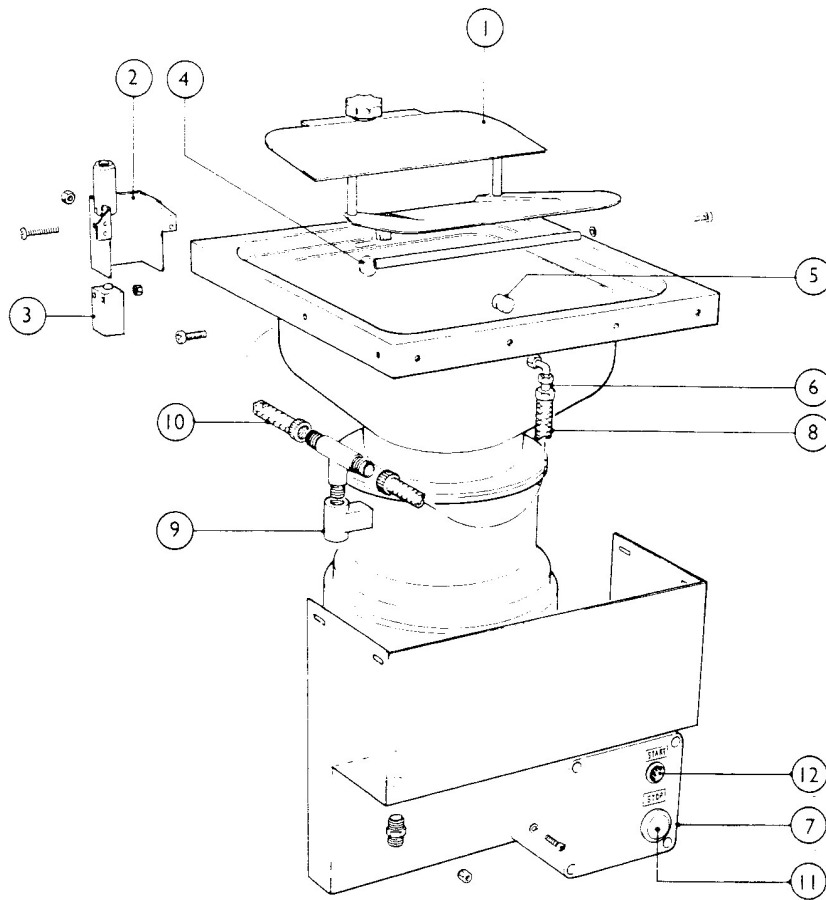

LISTE DES PIECES DETACHEES DE LA TREMIE CD75 H1 CD75 H3

Code	REF	Description	Code	REF	Description
1	H50022N	COUVERCLE DE SECURITE			
2	H50025	MECANISME DE SECURITE			
3	B2033	SECURITE DE COUVERCLE			
4	B3007	BUSE D'ARRIVEE D'EAU ARRIERE			
5	B2034	BUSE D'ARRIVEE D'EAU AVANT			
6	B4081	REDUCTEUR DE 15/8MM			
7	B2743	BOITIER DE Cde 1 PHASE			
	B2744	BOITIER DE Cde 3 PHASES			
8	B4087	TUYAU			
9	B2032	ELECTROVANNE			
10	B4086	TUYAU			
11	B2013	MANETTE ROUGE OFF			
12	B2012	MANETTE VERTE ON			